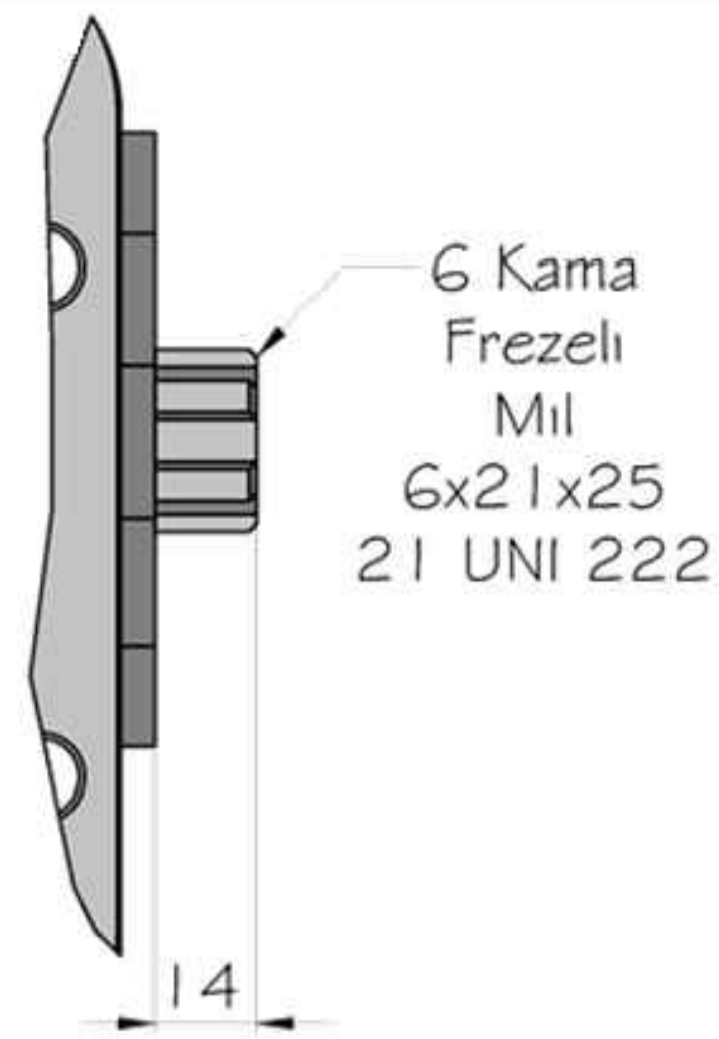

PTO Tipi  
Çift Dişli

Ürün Kod	268AE
Dişli Tipi	Sol Helis
Pto Tipi	Çift Dişli
Tork Nm	180
Güç Kw	19
Tahvil Oranı 1000 d/d	1,18
Bağlantı Yeri	Sol Yan
Kontrol Sistemi	Havalı
Pto Mil Dönüş Yönü	Sağa
Ağırlık Kg.	12,00