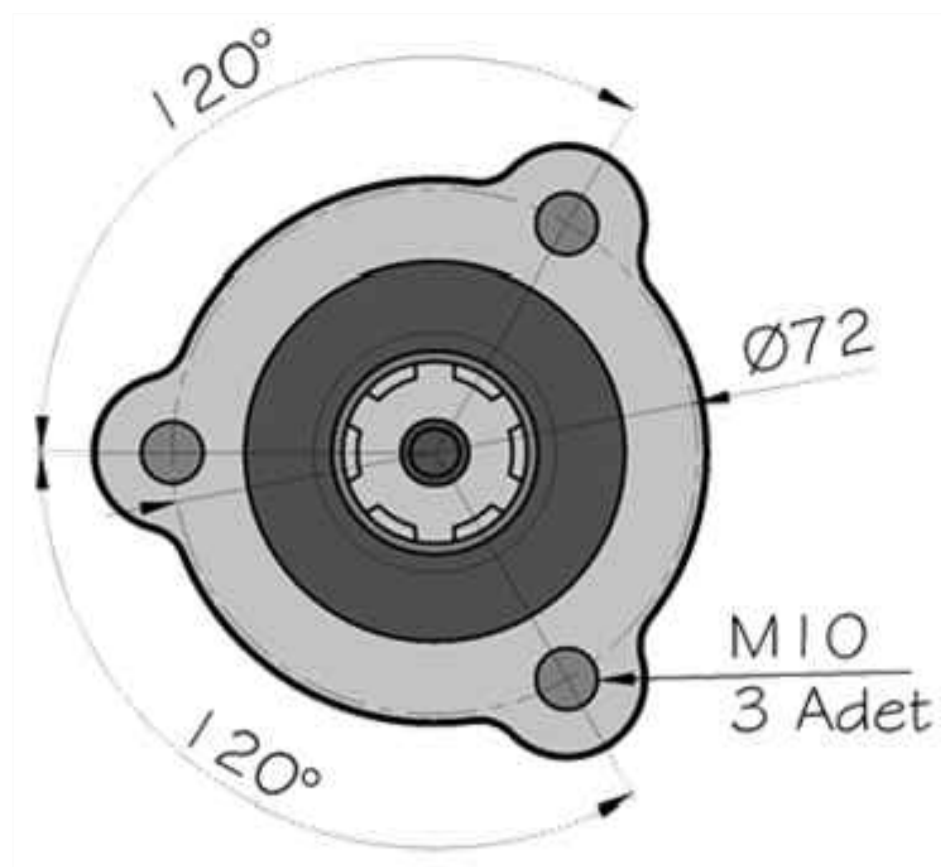

PTO Tipi  
Çift Dişli

Ürün Kod	268AE
Dişli Tipi	Sol Helis
Pto Tipi	Çift Dişli
Tork Nm	180
Güç Kw	19
Tahvil Oranı 1000 d/d	1,18
Bağlantı Yeri	Sol Yan
Kontrol Sistemi	Havalı
Pto Mil Dönüş Yönü	Sağa
Ağırlık Kg.	12,00